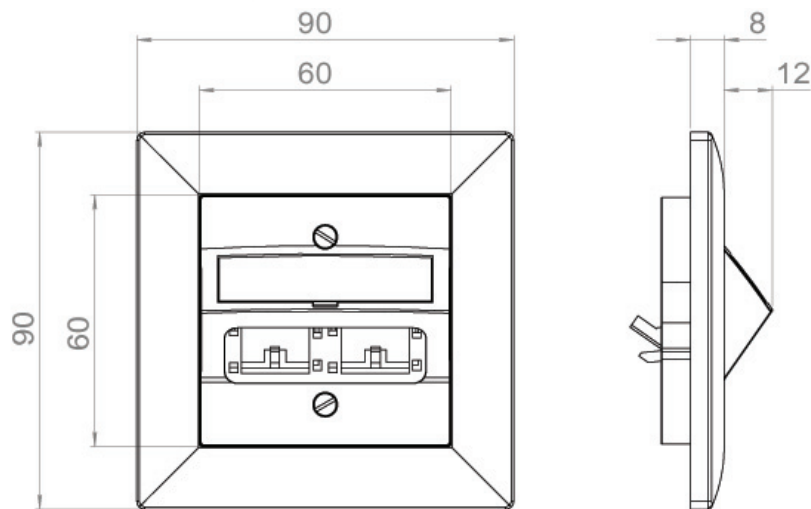

Datenblatt

Eleganza

**UP-Abdeckung 2 x RJ45
mit R&M-Modulträger R300170
weiss**

mit Modulträger Reichle & De-Massari R300170
Duroplast
Höhe/Breite: 90x90mm

Farbe
weiss
schwarz

Artikelnummer
5910.00.61
5910.00.60

R&M Modul
mit Führungsschiene

R&M Anschlussmodulträger
weiss für 2x1RJ45