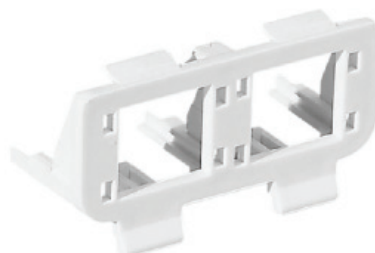

Datenblatt

Eleganza

**UP-Abdeckung 2 x RJ45
mit R&M-Modulträger R300170
weiss**

mit Modulträger Reichle & De-Massari R300170
Duroplast
Höhe/Breite: 90x90mm

Farbe
weiss
schwarz

Artikelnummer
5910.00.61
5910.00.60

R&M Modul
mit Führungsschiene

R&M Anschlussmodulträger
weiss für 2x1RJ45