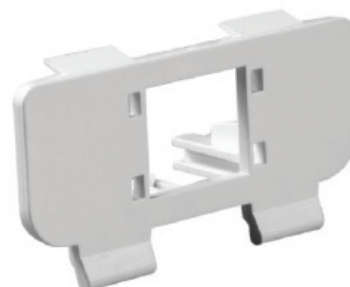

Datenblatt

Eleganza

**UP-Abdeckung 1 x RJ45
mit R&M-Modulträger R925380
weiss**

mit Modulträger Reichle & De-Massari R925380
Duroplast
Höhe/Breite: 90x90mm

Farbe
weiss
schwarz

Artikelnummer
5909.00.61
5909.00.60

R&M Modul
mit Führungsschiene

R&M Anschlussmodulträger
weiss für 1xRJ45