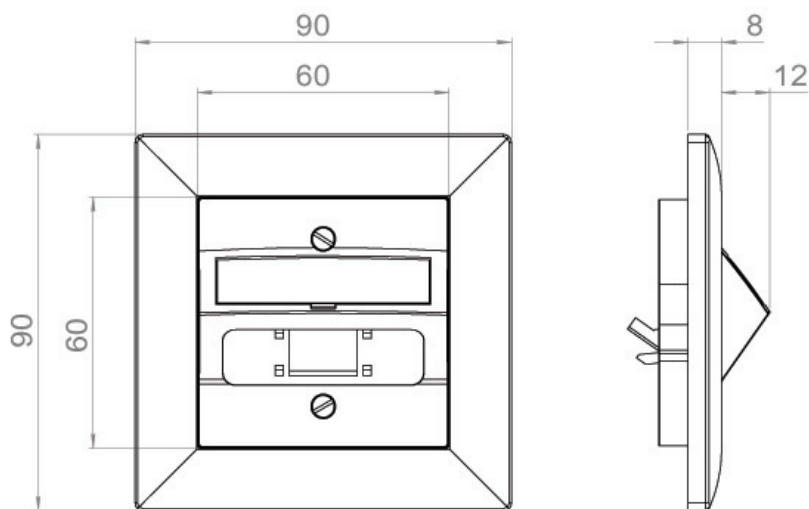

Datenblatt

Eleganza

**UP-Abdeckung 1 x RJ45
mit R&M-Modulträger R925380
weiss**

mit Modulträger Reichle & De-Massari R925380
Duroplast
Höhe/Breite: 90x90mm

Farbe
weiss
schwarz

Artikelnummer
5909.00.61
5909.00.60

R&M Modul
mit Führungsschiene

R&M Anschlussmodulträger
weiss für 1xRJ45